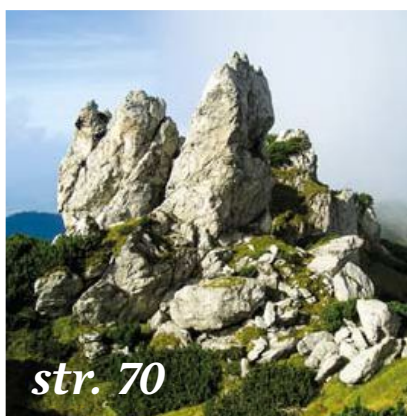

Obsah

FOTO ČÍSLA / 5

VE ZKRATCE / 6

ŽIVÁ PŘÍRODA

Život ve lži / 8

Fakultativní ptačí migranti: hýl obecný / 18

Tis červený – dřevina tak trochu tajemná / 26

Svazenka – polní královna / 38

Ptačí lidé / 44

POZORUJEME PŘÍRODU

Ohnivě žáby – kuňky / 53

Dudek chocholatý / 58

PRO DĚTI

Kamínkohraní / 66

NA VÝLETĚ

Vzhůru na Velký vrch Liptova / 70

NEŽIVÁ PŘÍRODA

Mezi moři severními a jižními – 2. část / 76

V SOULADU S PŘÍRODOU

Naučná stezka Srdcem Českého krasu / 82

SOUTĚŽ, POZVÁNKY / 89