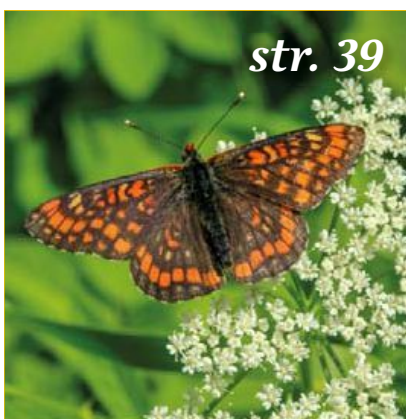

Obsah

FOTO ČÍSLA / 5

VE ZKRATCE / 6

ŽIVÁ PŘÍRODA

Ztraceny v ledovém království / 8

Kdo v noci nespí? / 18

Opeření vystěhovalci: vrabec polní / 28

Zimoviště ptáků na Labi u Přelouče / 36

Může nám hnědásek osikový
v době sucha vyhynout? / 39

Roháč obecný / 42

NEŽIVÁ PŘÍRODA

Po kamenných krásách „smrkových hor“ / 53

NA VÝLETĚ

Netradiční tváře zimní Pálavy / 58

PRO DĚTI

Jak pro/u/pře/žít zimu v přírodě i doma / 64